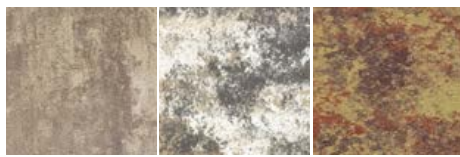

MARMO

LATTE

GIRALDA

CAPPUCCINO

INTENSO

TROPICO

KOMBI 6

Výborne sa hodí k novým moderným stavbám, ale elegantný vzhľad dodá aj klasickému bývaniu.