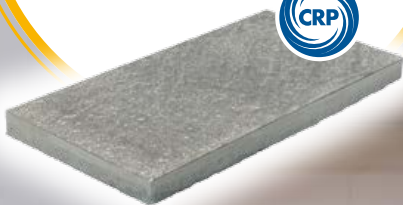

FALBO

MORANO

cena
27,99
€/m²

PREMIERE

Reliéfná dlažba PREMIERE sa od ostatných dlažieb odlišuje svojím úplne unikátnym povrchom, zušľachteným špeciálnou metódou „CURDEP“.

BIELA

PIESKOVÁ

TEHLOVÁ

BEIGE

CREME

NOIR

CURDEP - ZUŠĽACHTENÝ POVRCH S IMPREGNÁCIOU

Ide o unikátnu úpravu spoločnosti DITON s.r.o., kde je povrch výrobku hladký a lesklý, bez nerovností, vzhľadovo blížiaci sa interiérovým dlažbám, avšak s odolnosťou pre exteriér. Technológia vyniká zvýraznením zŕn kameniva nášľapnej vrstvy, pričom je zachovaný mierny reliéf povrchu dlažby. Vďaka impregnácii sa dosiahne vyššia odolnosť proti pôsobeniu vonkajších vplyvov okolitého prostredia.