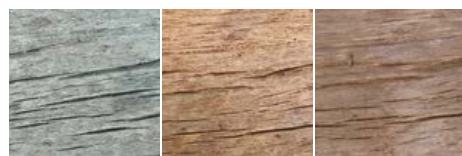

cena od
4,79
€/ks

DOSKA - VZOR DUB

K nepoznaniu od skutočných drevených dosiek. Vďaka špeciálnemu postupu výroby je naša produktová rada LÍNIA DREVA očarujúca a skutočne verná imitácia drevených dosiek.

DEP

DUB ARKTIC

DUB SVETLY

DUB TMAVY

cena
13,09
€/ks

DOSKA D1
100 × 25 × 5 cm

cena
10,09
€/ks

DOSKA D2
75 × 25 × 5 cm

cena
7,09
€/ks

DOSKA D3
50 × 25 × 5 cm

cena
4,79
€/ks

DOSKA D4
25 × 25 × 5 cm

DEP

TECHNOLÓGIA DITON EXCLUSIVE PROTECT

Povrchová ochrana DEP zaisťuje, že je povrch betónových výrobkov uzavretý a je teda nenasiakavý, čím sa okrem iného dosiahne aj toho, že takto ošetrovaný povrch nie je náchylný k znečisteniu a veľmi dobre sa udržiava. Výrobky opatrené povrchovou úpravou DEP obsahujú aj hĺbkovú ochranu Aquastop.