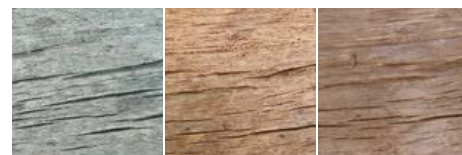

DUB ARKTIC

DUB SVETLY

DUB TMAVY

cena
359,99
€/ks

STÔL I.

cena
199,99
€/ks

LAVICA

cena
219,99
€/ks

**LAVICA S
OPERADLOM**